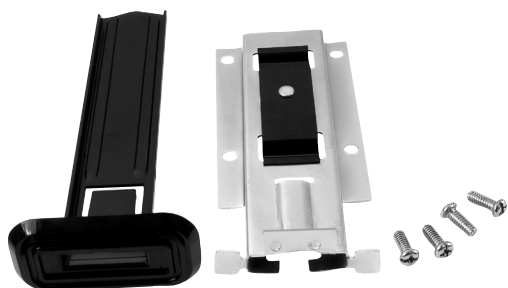

### 3641RM **NEW**

1969 Headrest Guide and Retainer (No Headrest)