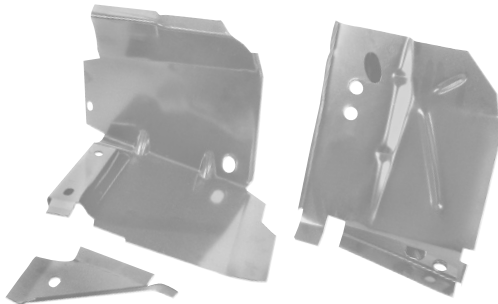

### 3653A

1969-70 Rear Torque Box Top Plates, Pair, Convertible