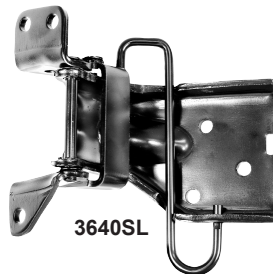

3640SM

1971-73 Door Hinge Lower, LH