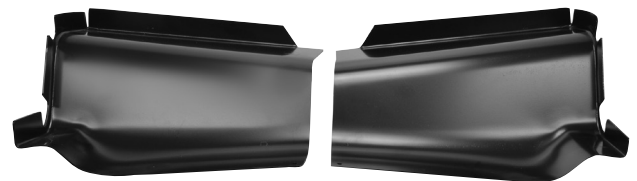

3653B

1967-70 Rear Torque Box Top Plates, Pair